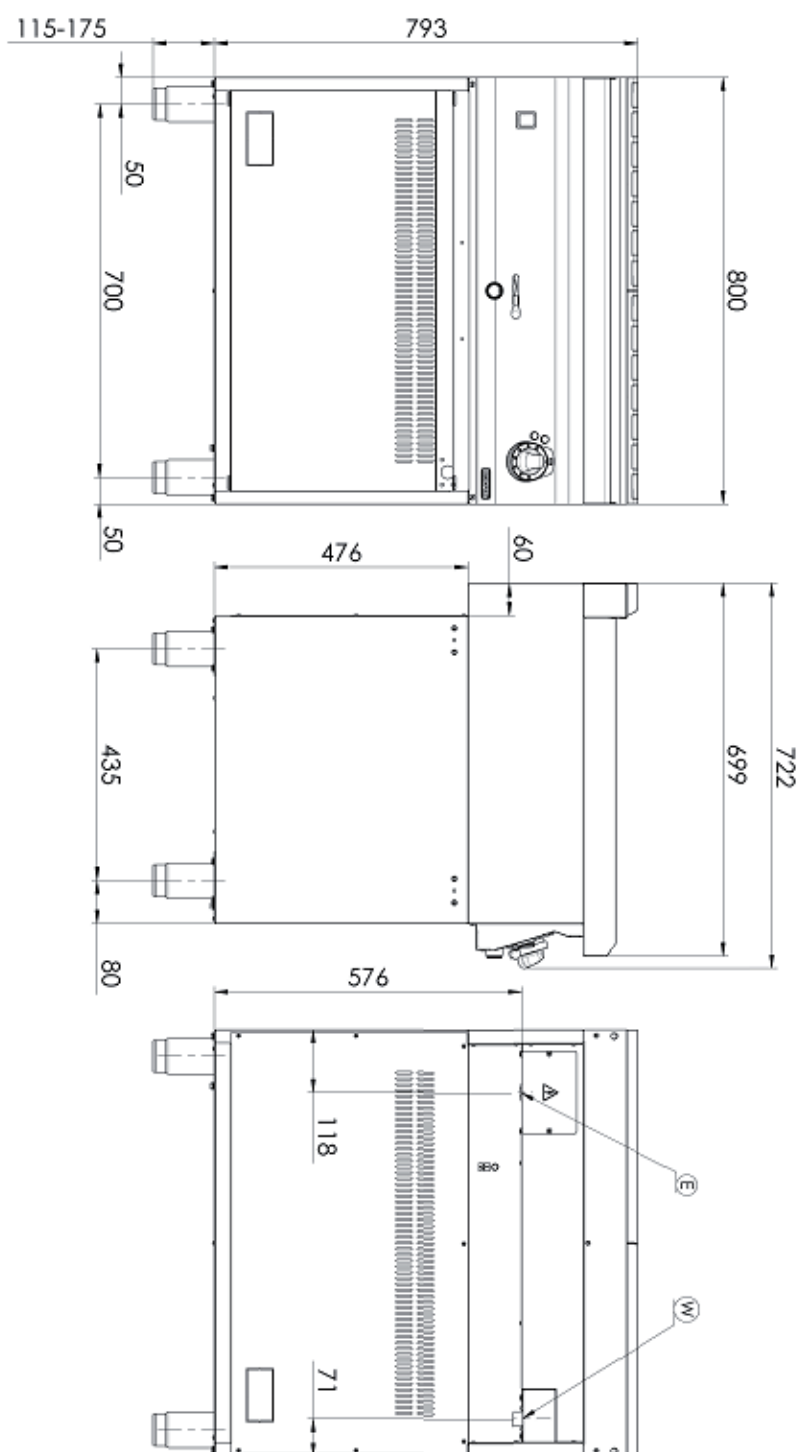

Vodní lázeň elektrická GN 2/1 - 200 s podstavbou

Model	Sap kód	00018726
BM 70/80 E	Skupina artiklů	Vařiče těstovin a vodní lázně

- Napouštění vody: automatický ventil ovládaný tlačítkem
- Typ výpusti: Na čelní panel
- Výpust s bezpečnostní pojistkou: Ano
- Materiál: AISI 304 vrchní deska, AISI 430 opláštění
- Stupeň krytí ovládacích prvků: IPX4
- Maximální teplota zařízení [°C]: 90

Technický list

Technický výkres

Vodní lázeň elektrická GN 2/1 - 200 s podstavbou

Model

Sap kód

00018726

BM 70/80 E

Skupina artiklů

Vařiče těstovin a vodní lázně

Vodní lázeň elektrická GN 2/1 - 200 s podstavbou

Model	Sap kód	00018726
BM 70/80 E	Skupina artiklů	Vařiče těstovin a vodní lázně

1. Sap kód:

00018726

2. Šířka netto [mm]:

800

3. Hloubka netto [mm]:

820

8. Výška brutto [mm]:

1080

9. Hmotnost brutto [kg]:

54.00

10. Typ spotřebiče:

Elektrické zařízení

11. Konstruční typ zařízení: